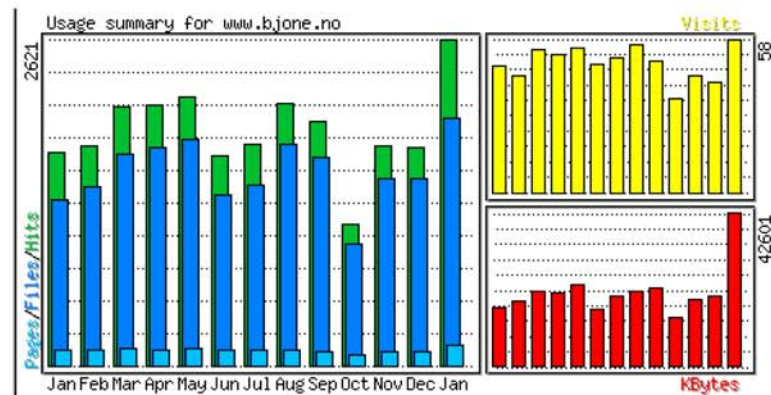

Official webstatitstics for domain <http://www.bjone.no>, generated at Jan. 18th 2008, 19.35

History

Totals

Month	Average/day					Totals				
	Hits	Files	Pages	Visits	KBytes	Hits	Files	Pages	Visits	KBytes
Jan 2008	2620	1998	162	58	42601	47176	35964	2921	1048	766821
2008	2620	1998	162	58	42601	47176	35964	2921	1048	766821
Dec 2007	1760	1504	105	42	19452	54577	46650	3268	1318	603020
Nov 2007	1766	1512	114	44	18467	52982	45374	3431	1338	554023
Oct 2007	1139	986	91	35	13665	35321	30572	2837	1110	423608
Sep 2007	1969	1677	117	50	21824	59090	50318	3524	1509	654712
Aug 2007	2108	1786	131	56	20897	65364	55384	4071	1755	647807
Jul 2007	1781	1453	123	51	19658	55241	45056	3833	1608	609413
Jun 2007	1686	1372	127	49	15954	50608	41189	3824	1482	478628
May 2007	2171	1822	132	55	22566	67322	56491	4119	1727	699533
Apr 2007	2101	1764	126	53	20220	63053	52938	3794	1596	606608
Mar 2007	2088	1711	139	54	20857	64751	53062	4325	1695	646575
Feb 2007	1777	1448	121	45	17971	49756	40551	3393	1260	503188
Jan 2007	1717	1330	128	48	16187	53255	41250	3993	1497	501797
2007	1839	1531	121	49	18983	671320	558835	44412	17895	6928912
Dec 2006	1177	926	97	36	12491	36489	28718	3031	1136	387233
Nov 2006	1606	1328	114	42	15758	48182	39840	3430	1283	472737
Oct 2006	1548	1191	114	36	15363	47991	36928	3547	1141	476256
Sep 2006	1436	1135	100	36	13045	43086	34065	3018	1081	391350
Aug 2006	1265	1004	89	34	12273	39231	31125	2776	1078	380473
Jul 2006	885	656	74	27	7717	27442	20341	2324	867	239226
Jun 2006	1127	893	95	33	11110	33830	26804	2867	1018	333304
May 2006	1388	1041	105	37	13820	43042	32284	3283	1166	428413
Apr 2006	1358	1071	111	38	13538	40761	32145	3351	1159	406128
Mar 2006	1810	1426	143	53	17366	56140	44206	4454	1646	538353
Feb 2006	1974	1534	146	50	21136	55294	42960	4114	1417	591817
Jan 2006	1916	1432	152	49	17123	59404	44415	4736	1533	530802
2006	1454	1133	112	39	14181	530892	413831	40931	14525	5176092
Dec 2005	66	41	13	2	228	2073	1290	427	77	7053
2005	66	41	13	2	228	2073	1290	427	77	7053
total	1606	1296	113	43	16533	1251461	1009920	88691	33545	12878877